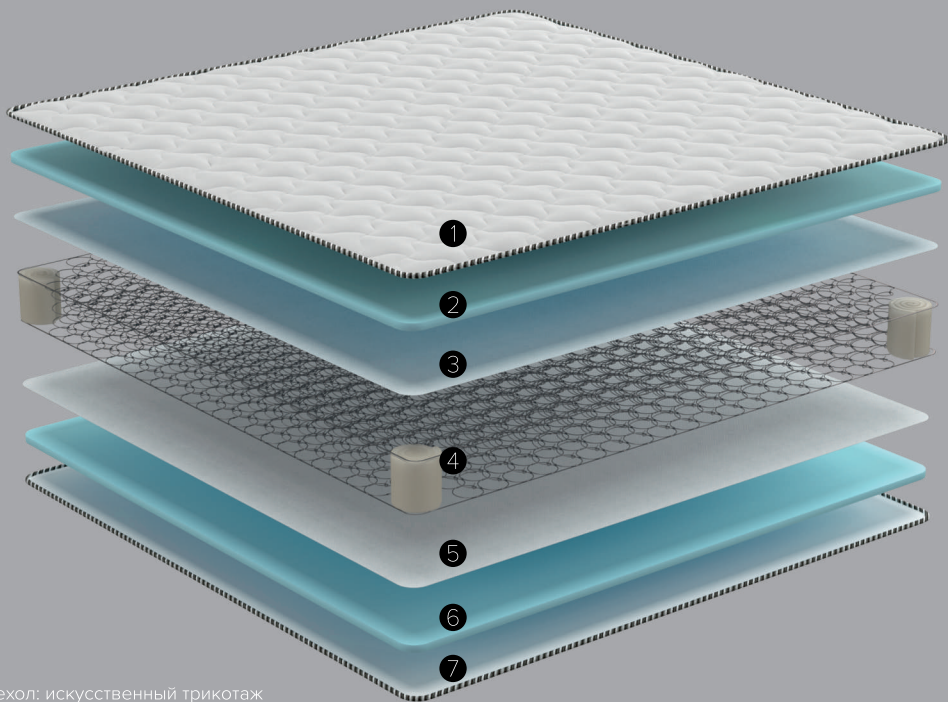

# Good Win

- 1 Чехол: искусственный трикотаж стеганный с синтепоном.
- 2 Ортопедическая пена 15 мм.
- 3 Термовойлок.
- 4 Пружинный блок "Spring Bonnel" 140 SP.
- 5 Термовойлок.
- 6 Ортопедическая пена 15 мм.
- 7 Чехол: искусственный трикотаж стеганный с синтепоном.

Нагрузка на  
спальное место  
**85 кг.**

Высота матраса  
**17 см.**

Жесткость матраса  
**3 из 5**

\*Гуд Вин

Модель:

# Win

- 1 Чехол: искусственный трикотаж стеганый с синтепоном.
- 2 Ортопедическая пена 15 мм.
- 3 Высокочпрочная специализированная ткань
- 4 Пружинный блок "Spring Bonnel" 140 SP.
- 5 Высокочпрочная специализированная ткань
- 6 Ортопедическая пена 15 мм.
- 7 Чехол: искусственный трикотаж стеганый с синтепоном.