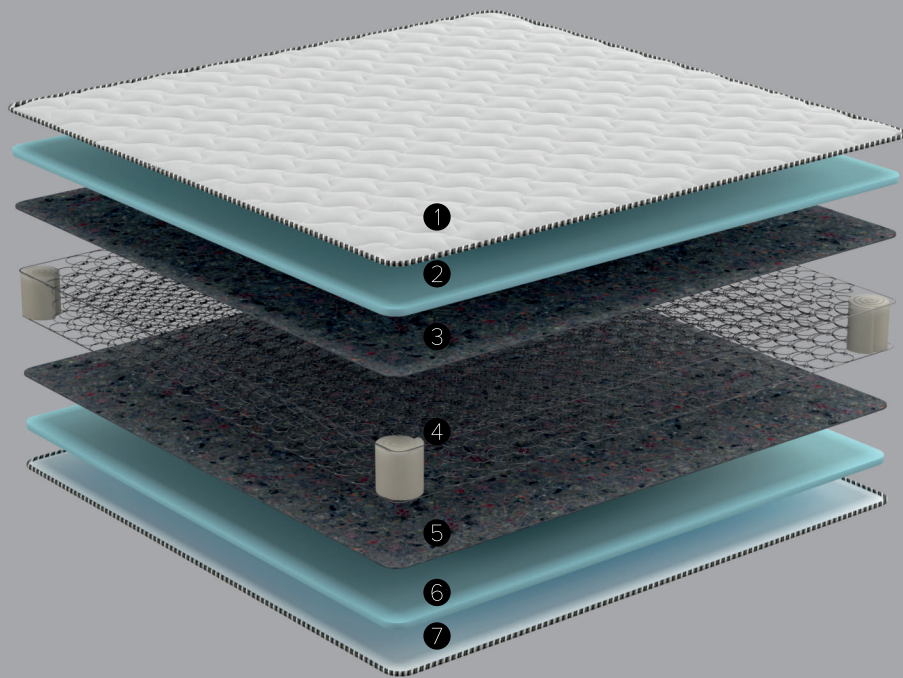

КАТАЛОГ МАТРАСОВ

 **Victory**  
Серия матрасов

Модель:

# Good Win

- 1 Чехол: искусственный трикотаж стеганный с синтепоном.
- 2 Ортопедическая пена 15 мм.
- 3 Термовойлок.
- 4 Пружинный блок "Spring Bonnel" 140 SP.
- 5 Термовойлок.
- 6 Ортопедическая пена 15 мм.
- 7 Чехол: искусственный трикотаж стеганный с синтепоном.

Нагрузка на  
спальное место  
**85 кг.**

Высота матраса  
**17 см.**

Жесткость матраса  
**3 из 5**

\*Гуд Вин

Модель:

# Win

- 1 Чехол: искусственный трикотаж стеганый с синтепоном.
- 2 Ортопедическая пена 15 мм.
- 3 Высокочпрочная специализированная ткань
- 4 Пружинный блок "Spring Bonnel" 140 SP.
- 5 Высокочпрочная специализированная ткань
- 6 Ортопедическая пена 15 мм.
- 7 Чехол: искусственный трикотаж стеганый с синтепоном.